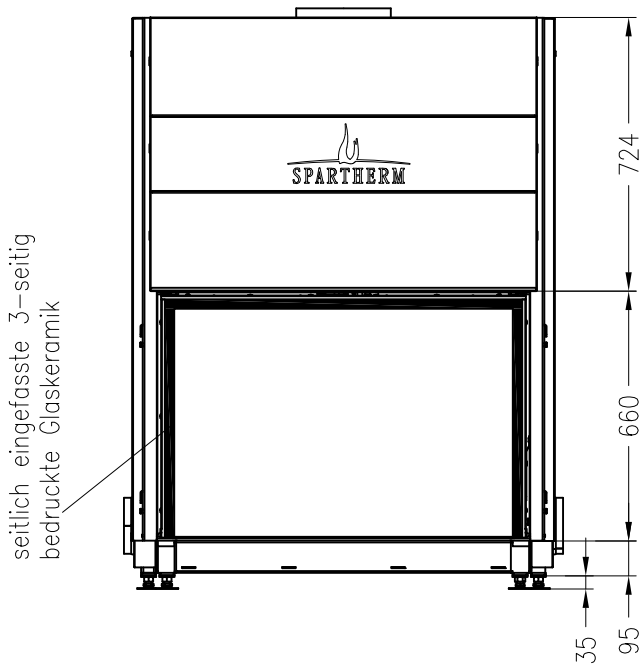

Brennzelle Arte Xh-3S

hochschiebbar

Linear 3S

Stand: 11/2010

Vorderansicht
M~1:20

Seitenansicht
M~1:20

Horizontalschnitt
M~1:10

Alle Abbildungen und Zeichnungen sind urheberrechtlich geschützt.
Verwertung oder Veröffentlichung, auch einzelner Details, nur mit unserer Genehmigung.
Technische Änderungen und Irrtümer vorbehalten.