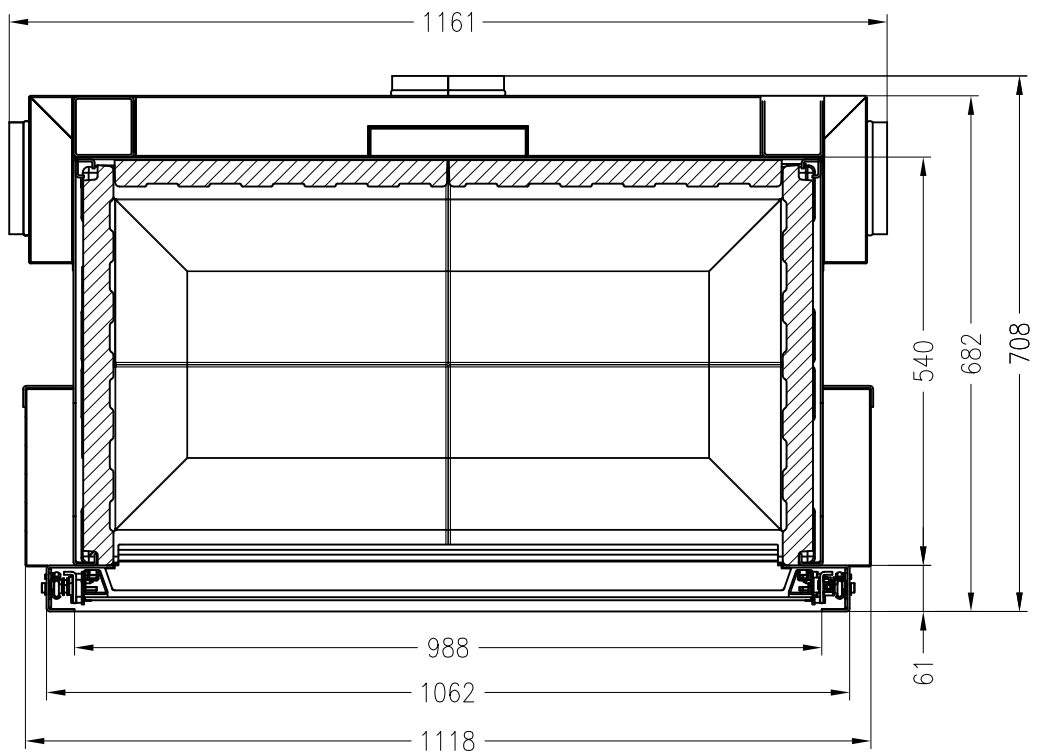

Brennzelle Arte Xh-3S

hochschiebbar

Linear 3S

Stand: 11/2010

Vorderansicht
M~1:20

Seitenansicht
M~1:20

Horizontalschnitt
M~1:10

Alle Abbildungen und Zeichnungen sind urheberrechtlich geschützt.
Verwertung oder Veröffentlichung, auch einzelner Details, nur mit unserer Genehmigung.
Technische Änderungen und Irrtümer vorbehalten.