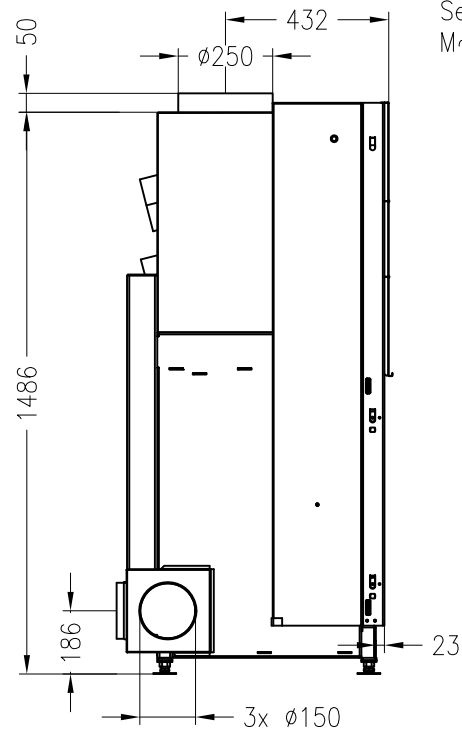

Brennzelle Arte Xh-3S

hochschiebbar

Linear 3S

Stand: 11/2010

Vorderansicht
M~1:20

Seitenansicht
M~1:20

Horizontalschnitt
M~1:10

Alle Abbildungen und Zeichnungen sind urheberrechtlich geschützt.
Verwertung oder Veröffentlichung, auch einzelner Details, nur mit unserer Genehmigung.
Technische Änderungen und Irrtümer vorbehalten.